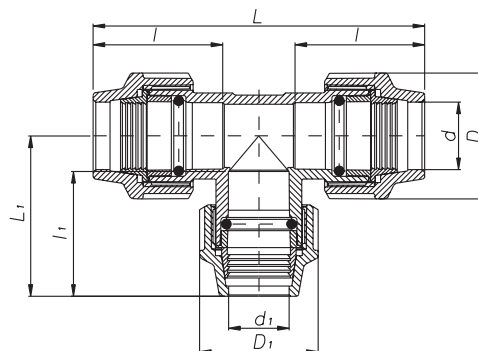

CODE 1013

90° Reducing tee - Reduziertes 90° T-stück - Тройник 90° редуционный

CODE	dxd ₁ xd [mm]	D [mm]	D ₁ [mm]	L [mm]	l [mm]	L ₁ [mm]	l ₁ [mm]	PN [bar]
1013025020001	25x20x25	55	46	160	63	73	56	16
1013032020001	32x20x32	63	46	183	68	74	56	16
1013032025001	32x25x32	63	55	183	68	84	64	16
1013040025001	40x25x40	79	55	222	83	92	68	16
1013040032001	40x32x40	79	63	222	83	101	79	16
1013050025001	50x25x50	96	55	265	104	98	63	16
1013050032001	50x32x50	96	63	265	104	107	68	16
1013050040001	50x40x50	96	79	265	104	124	94	16
1013063025001	63x25x63	115	96	336	133	116	62	16
1013063032001	63x32x63	115	63	336	133	113	67	16
1013063040001	63x40x63	115	79	336	133	136	94	16
1013063050001	63x50x63	115	96	336	133	143	111	16
1013075063001	75x63x75	129	115	365	136	170	123	16
1013091063001	90x63x90	155	115	415	154	192	133	16
1013091076001	90x75x90	155	129	407	154	195	136	16
1013111091001	110x90x110	183	155	535	203	231	156	16